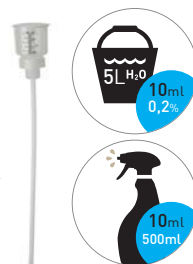

#### Technische gegevens

Vorm:	Vloeibaar
Kleur:	Rood
Geur:	Limoen
pH 100 % 20°C:	4 (niet verdund)
Relatieve dichtheid:	1,077 kg/l
Vlampunt:	> 100°C
Oplosbaarheid in water:	Volledig

1L